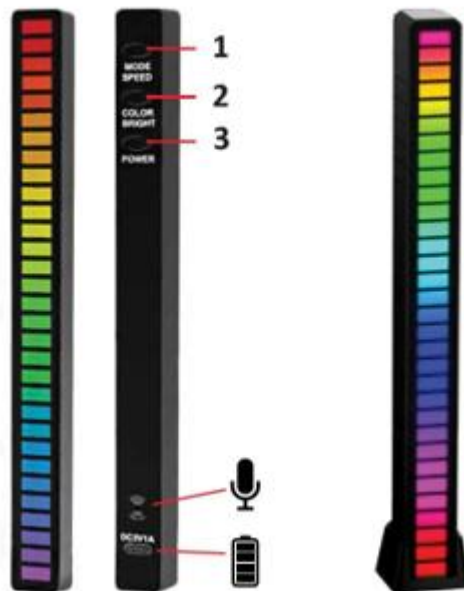

UTASÍTÁS

ZENGLLOW RITMUSOS LED FÉNY

CSOMAG TARTALMA

- 1 x LED ritmusfény
- 1 x állvány
- 1 x USB C tápkábel
- 4 matrica

MŰSZAKI ADATOK

- Anyag: ABS
- Méret: 181 x 16 x 19 mm
- Akkumulátor: 3,7 V, 1500 mAh
- Tápegység: USB (kábel mellékelve)
- Töltési idő: 40 perc
- USB kábel hossza: 1 m
- Feszültség: 5 V
- Bemeneti feszültség: 5 V 1 A
- Frekvenciaválasz: 100–16 kHz
- LED világítás: 32 WS2812 LED
- Színes üzemmódok: 18
- Megjelenítési módok: 8
- Fényerőszintek: 4
- Sebességi szintek: 5
- A ritmusfény beépített érzékeny mikrofonnal rendelkezik, amely érzékeli a szobában lévő zenét, és a fény villogását a ritmusra szinkronizálja
- Intelligens algoritmus a háttérzaj csökkentésére

TERMÉK ÁTTEKINTÉS

- 1) MÓD / SEBESSÉG
- 2) SZÍN / FÉNYERŐ
- 3) TELJESÍTMÉNY

HASZNÁLATI UTASÍTÁS

- A lámpa elülső oldalán 32 LED található, míg a hátoldalon egy mikrofon, egy töltőbemenet és három gomb található.
- Kapcsolja be a készüléket a "POWER" gomb 3 másodpercig történő megnyomásával - amíg a LED fények villogni nem kezdenek. Helyezze a LED-es ritmusfényt a zeneforrás közelébe, és a mikrofon automatikusan szinkronizálódik a zene ritmusára.
- A villogó üzemmódot a "MODE SPEED" gomb megnyomásával változtassa meg - 5 különböző üzemmód közül választhat.

- Változtassa meg a LED fény színét a "COLOR BRIGHT" gomb rövid megnyomásával - 17 színekombináció közül választhat.
- A "COLOR BRIGHT" gomb hosszú megnyomásával állítsa be a LED fényerősségét.

TÖLTÉSI UTASÍTÁSOK

FIGYELMEZTETÉS: Ne töltsé a lámpát 5V-nál erősebb áramforrással!

- A töltéshez használja a mellékelt tápkábelt.
- Töltés közben 4 LED világít az elülső oldalon:

1) 4 zöld fény: 75% - 100%

2) 3 zöld fény: 50% - 75%